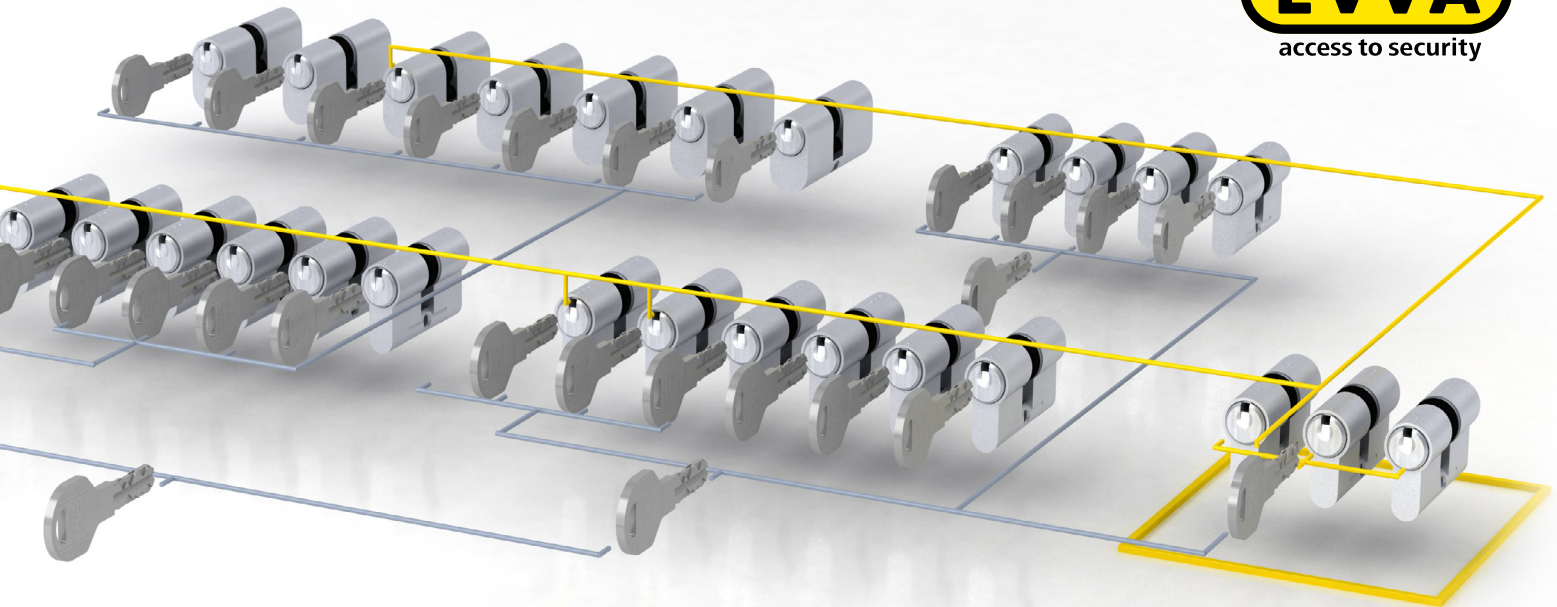

Beispiel Firmengebäude

General-Hauptschlüsselanlage mit komplexer Struktur. Nachträgliche Erweiterungen macht ICS dank eingepplanter Schließanlagenreserven ganz einfach mit.

- **GHS** | General-Hauptschlüssel
- **HGS** | Haupt-Gruppenschlüssel
- **GS** | Gruppenschlüssel
- **ES** | Eigenschlüssel
- **EZ** | Einzelzylinder
- **+** | Sonderberechtigungen