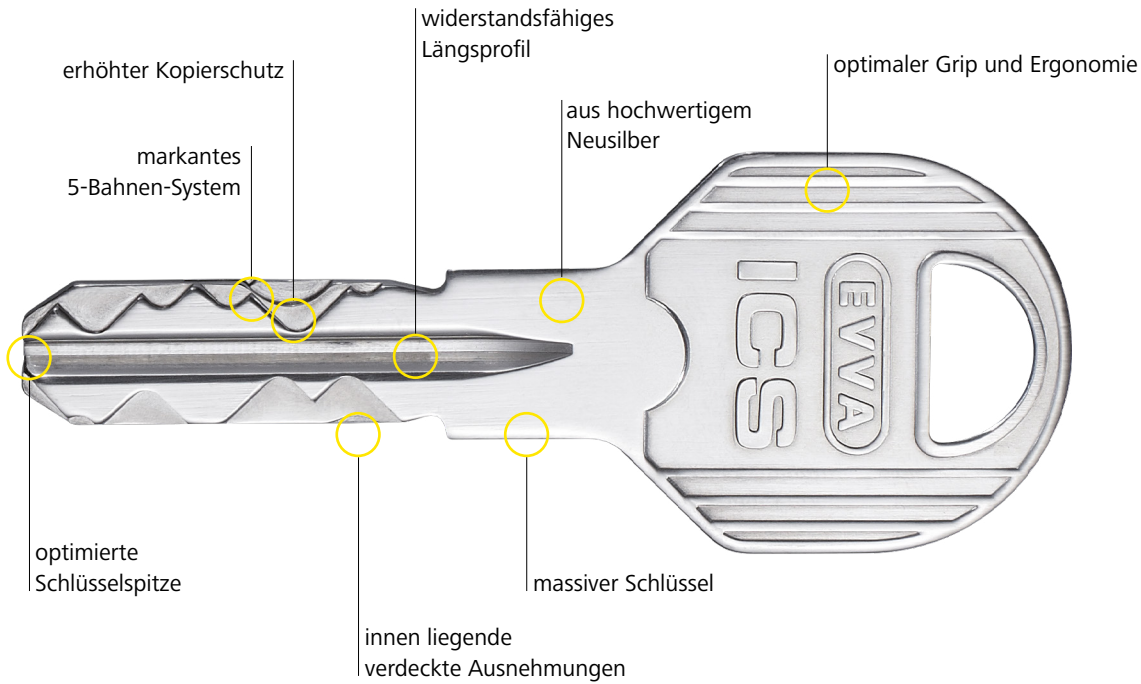

ICS ist ideal für komplex strukturierte Schließanlagen mit einer Vielzahl an unterschiedlichen Nutzergruppen. Beispielsweise in Bürogebäuden, Hotelbetrieben, Vereinen, Studentenwohn- und Pflegeheimen. Gemeinsam mit seinen qualifizierten Partnern stattet EVVA seit hundert Jahren Objekte weltweit mit Sicherheitstechnik aus.

Primetower | CH

BG/BRG Pichelmayergasse | AT

ICS. Ein System, viele Details

ICS bietet unterschiedliche Sperrtechnologien für hohen Schutz: das widerstandsfähige Längsprofil und das markante Bahnen-System mit innen liegenden Ausnehmungen. Die Abfrage erfolgt dabei in 5 Bahnen durch 13 gefederte Sperrelemente und das widerstandsfähige Längsprofil und sorgt so für hohe Sicherheit. Als Wendeschlüssel sorgt ICS für Komfort, die Schlüsseldicke von 3 mm und die hochwertige Neusilber-Legierung machen den Schlüssel widerstandsfähig und verschleißarm.