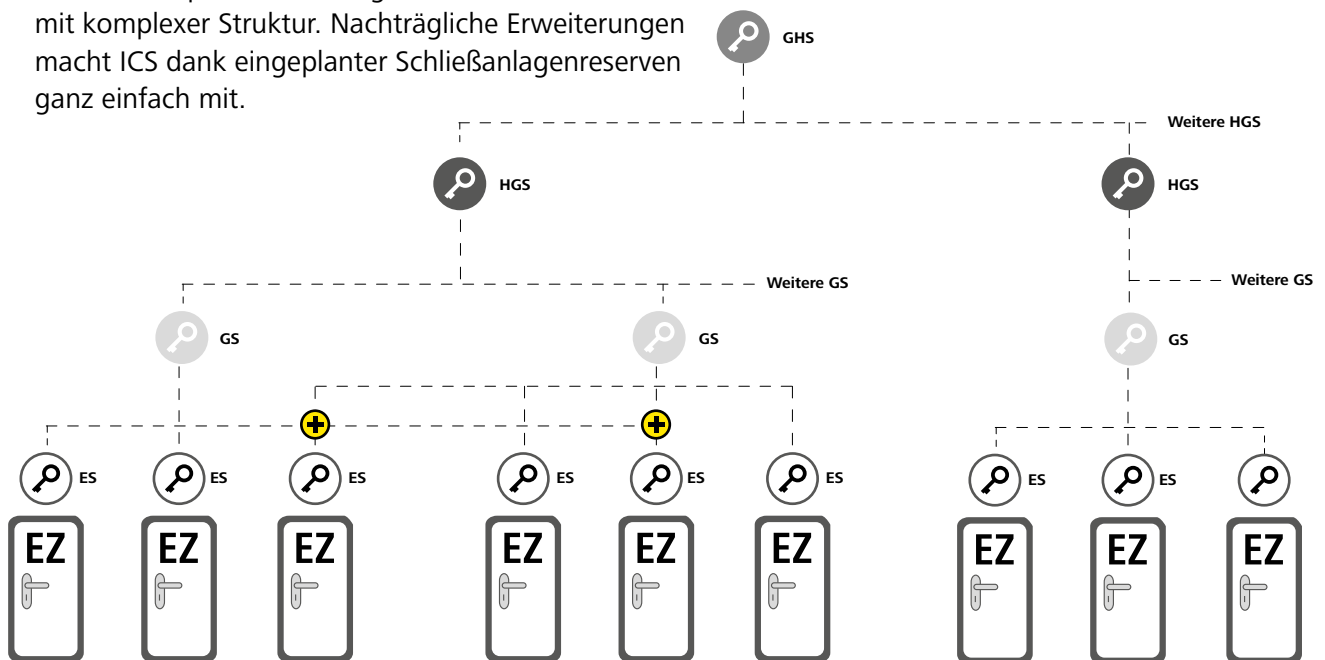

Schließpläne erarbeitet EVVA mit seinen Projektpartnern seit beinahe 100 Jahren mit viel Know-how und großem Erfolg.

ICS mit seinen Codierungs-Merkmalen Längsprofil, Kurvenabfrage und innen liegende Abfrageelemente ist besonders auch für sehr große Objekte geeignet, die Sonderberechtigung in der Schließhierarchie berücksichtigen müssen.

Beispiel Wohnhausanlage

Für Wohnungszylinder sind Schließanlagen-Reserven vorgeplant. Bei Verlust eines Eigenschlüssels (ES) kann dieser durch einen neuen Eigenschlüssel ersetzt werden, der wieder alle Gesamt-Zentralzylinder und Zentralzylinder sperrt.

-  **T-HS** | Technik-Hauptschlüssel
-  **T-GS** | Technik-Gruppenschlüssel
-  **T-ES** | Technik-Eigenschlüssel
-  **ES** | Eigenschlüssel
-  **GZ** | Gesamt-Zentralzylinder
-  **ZZ** | Zentralzylinder
-  **EZ** | Wohnungstürzylinder
-  **TZ** | Technikraumzylinder

Beispiel Firmengebäude

General-Hauptschlüsselanlage mit komplexer Struktur. Nachträgliche Erweiterungen macht ICS dank eingepplanter Schließanlagenreserven ganz einfach mit.

-  **GHS** | General-Hauptschlüssel
-  **HGS** | Haupt-Gruppenschlüssel
-  **GS** | Gruppenschlüssel
-  **ES** | Eigenschlüssel
-  **EZ** | Einzelzylinder
-  **+** | Sonderberechtigungen