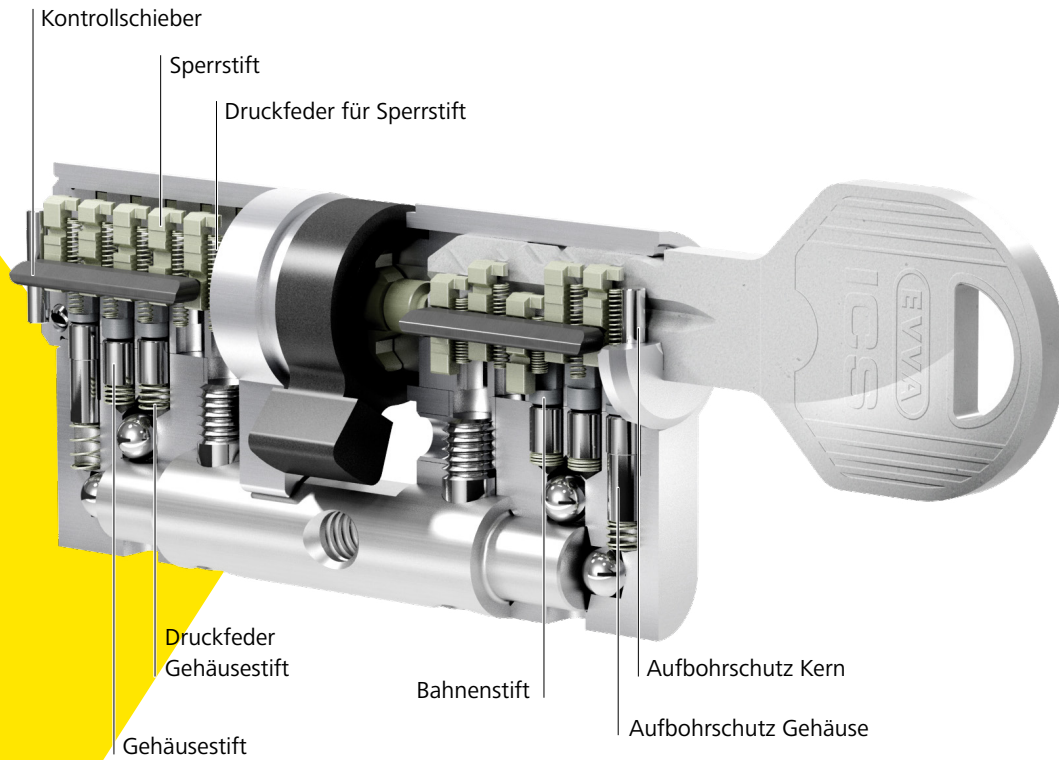

Rundum geschützt

Nachschlüssel, Nachzylinder sowie Schließpläne sind bei berechtigten EVVA-Partnern und nur mit entsprechendem Legitimationsnachweis, der EVVA-Sicherungskarte, erhältlich.

Profitieren Sie von den Sicherheitsmerkmalen

Die verlässlichen Technologien des ICS-Zylinders bieten einen nachhaltigen Schutz gegen illegale Öffnungsmethoden.