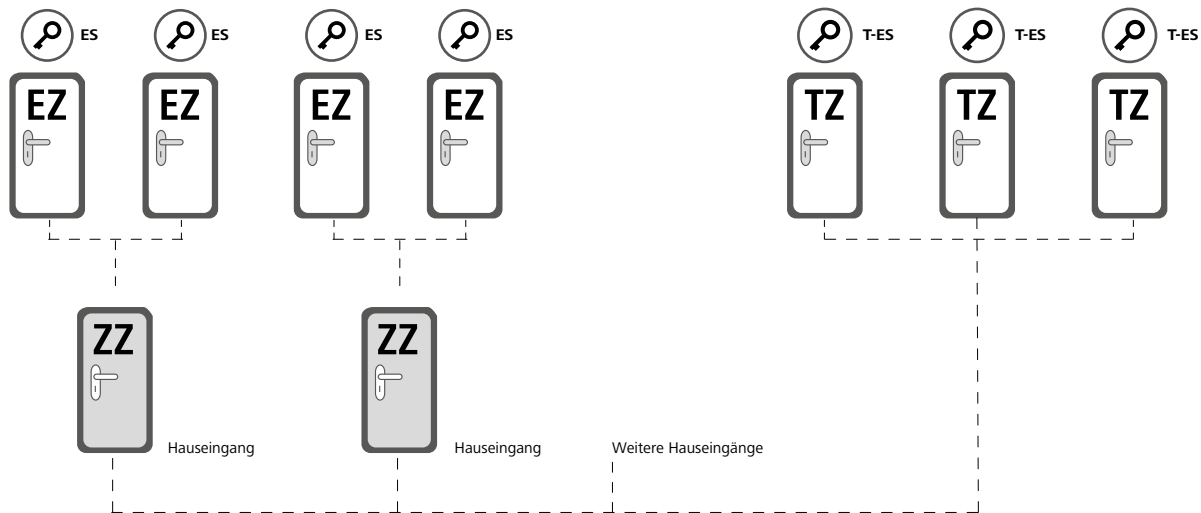

Jedem Raum seinen Zylinder

Doppelzylinder

eignen sich für Innen- und Außentüren und sind mit zahlreichen Ausführungen und Optionen konfigurierbar.

Schalterzylinder

betätigen Steuerungselemente wie z.B. in Liftanlagen.

Hebelzylinder

für Brieffachanlagen und sichere Verwahrung in Vitrinen und Kästen.

Halbzylinder

passen in Schranken, Schlüsselschalter, Lifte und in zahlreichen anderen Situationen.

ICS. Schließanlagen & Struktur

Schließpläne erarbeitet EVVA mit seinen Projektpartnern seit beinahe 100 Jahren mit viel Know-how und großem Erfolg.

ICS mit seinen Codierungs-Merkmalen Längsprofil, Kurvenabfrage und innen liegende Abfrageelemente ist besonders auch für sehr große Objekte geeignet, die Sonderberechtigung in der Schließhierarchie berücksichtigen müssen.

Beispiel Wohnhausanlage

Für Wohnungszylinder sind Schließanlagen-Reserven vorgeplant. Bei Verlust eines Eigenschlüssels (ES) kann dieser durch einen neuen Eigenschlüssel ersetzt werden, der wieder alle Gesamt-Zentralzylinder und Zentralzylinder sperrt.