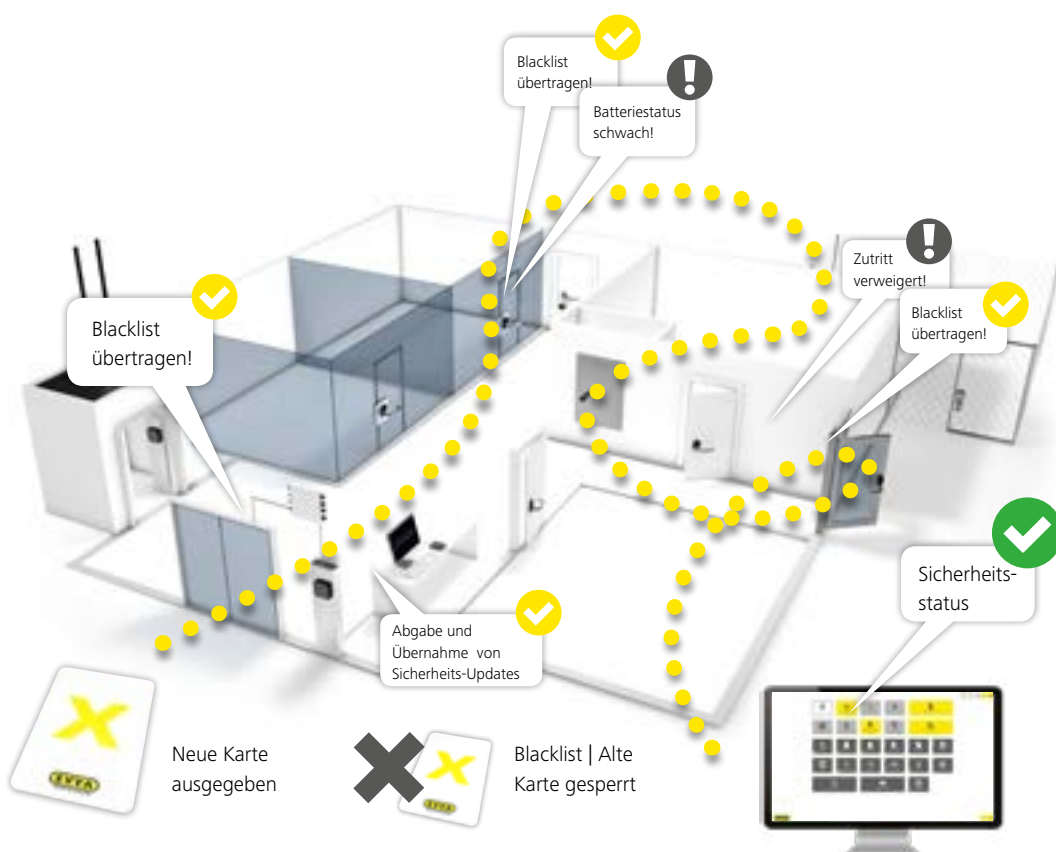

# Ein System, viele Möglichkeiten

Zur Inbetriebnahme der Xesar-Anlage werden die einzelnen Xesar-Komponenten via Xesar-Tablet mit der Software synchronisiert. Die Identmedien werden an der Codierstation mit den Zutrittsberechtigungen beschrieben. Im Virtuellen Netzwerk verteilen die im Umlauf befindlichen Identmedien die Sicherheitsinformation (Blacklist) im Gebäude.

## Die Xesar-Zutrittskomponenten

Diese werden über die Xesar-Software programmiert und verwaltet.

## Xesar-Identmedien

Mit Karte, Schlüsselanhänger oder Kombischlüssel identifizieren sich die Personen an den Türen.