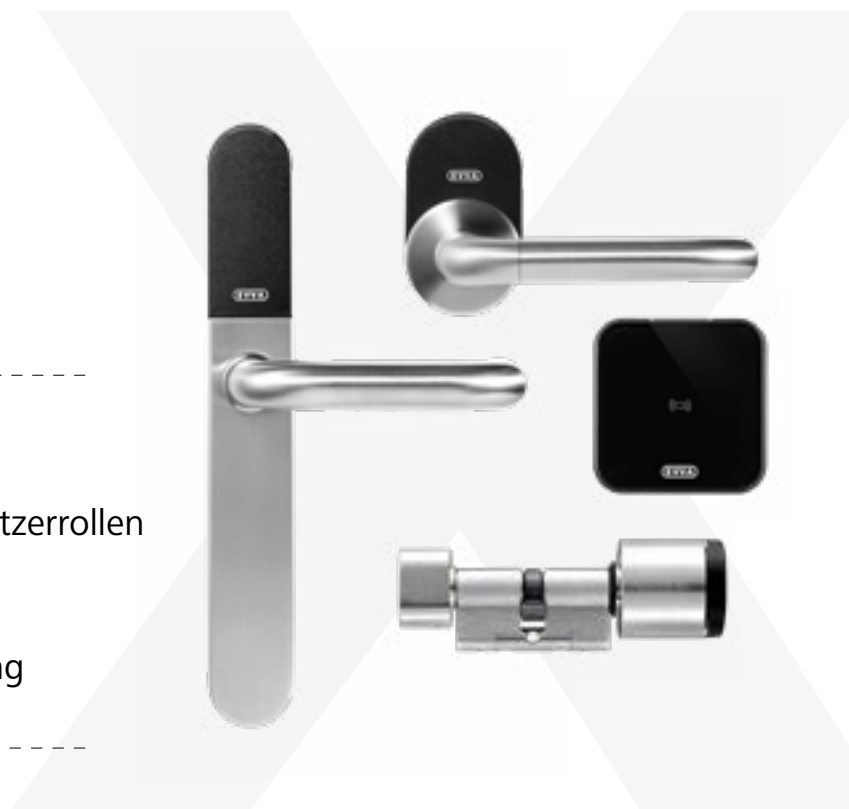

Xesar-Top-Features

1. › Mehrplatzbetrieb mit Benutzerrollen
   - › Vielfältige Produktauswahl
   - › Attraktive Bezahlmodelle
   - › Flexible Anlagenerweiterung
2. ---