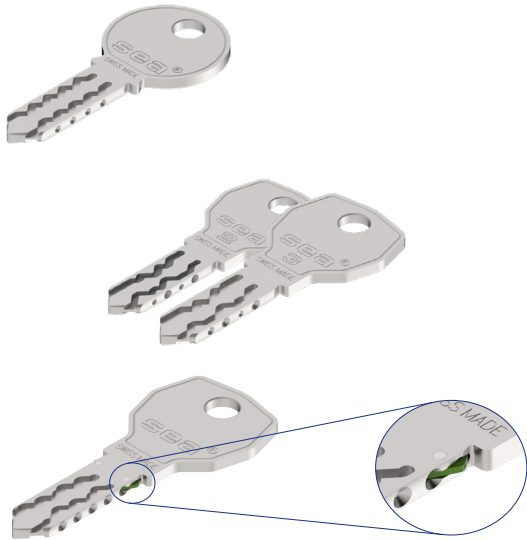

Mechanische Schlüsseln

SEA-Normal

Für nicht registrierte Schliessanlagen aller Art.
Bezug von Nachschlüsseln ohne spezielle Berechtigung.

- Büromöbel, Apparate und Garderobenschränke

SEA-2/3

Für registrierte Schliessanlagen aller Art.
Bezug von Nachschlüsseln nur mit Berechtigung möglich.

- Industrie, Gewerbe
- Büros, Praxen, Wohnbauten

Active Safety für mehr Sicherheit mit SEA-2/3

Bei Active Safety (AS), dem aktiven Kopierschutz – patentrechtlich geschützt –, sorgen die beweglichen Sicherheitselemente am Schlüssel (zur besseren Erkennung im Bild grün eingefärbt) im Zusammenspiel mit einer ausgeklügelten Abtastvorrichtung im Zylinder, für optimale Sicherheit und Schutz vor illegalen Schlüsselkopien. Dies gilt im Besonderen für Kopien aus dem 3D-Drucker und selbstredend für alle anderen gängigen Kopierverfahren.

Zur optischen Trennung von Hierarchiestufen oder für Gruppierungen innerhalb einer Schliessanlage können Schlüssel wahlweise mit verschiedenfarbigen Reiden ausgestattet werden.