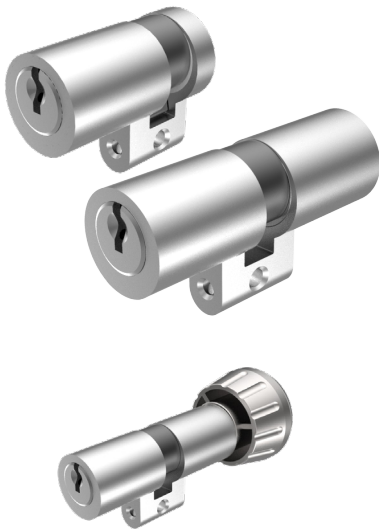

Mechanik

robust, langlebig, reparierbar

Active Safety

Bei Active Safety (AS), dem aktiven Kopierschutz – patentrechtlich geschützt – sorgen die beweglichen Sicherheitselemente am Schlüssel, im Zusammenspiel mit einer ausgeklügelten Abtastvorrichtung im Zylinder, für optimale Sicherheit und Schutz vor illegalen Schlüsselkopien. Dies gilt im Besonderen für Kopien aus dem 3D-Drucker und selbstredend für alle anderen gängigen Kopierverfahren.

- Industrie, Gewerbe
- Büros, Praxen, Wohnbauten

Active Safety für mehr Sicherheit mit SEA-2/3

Bei Active Safety (AS), dem aktiven Kopierschutz – patentrechtlich geschützt –, sorgen die beweglichen Sicherheitselemente am Schlüssel (zur besseren Erkennung im Bild grün eingefärbt) im Zusammenspiel mit einer ausgeklügelten Abtastvorrichtung im Zylinder, für optimale Sicherheit und Schutz vor illegalen Schlüsselkopien. Dies gilt im Besonderen für Kopien aus dem 3D-Drucker und selbstredend für alle anderen gängigen Kopierverfahren.

Zur optischen Trennung von Hierarchiestufen oder für Gruppierungen innerhalb einer Schliessanlage können Schlüssel wahlweise mit verschiedenfarbigen Reiden ausgestattet werden.

Bauzylinder

Ein zuverlässiger Schliesszylinder ist der Kern einer gut verschlossenen Türe. Deshalb verfügt der mechanische SEA-Zylinder über ein, in seiner Art völlig einzigartiges und robustes System.