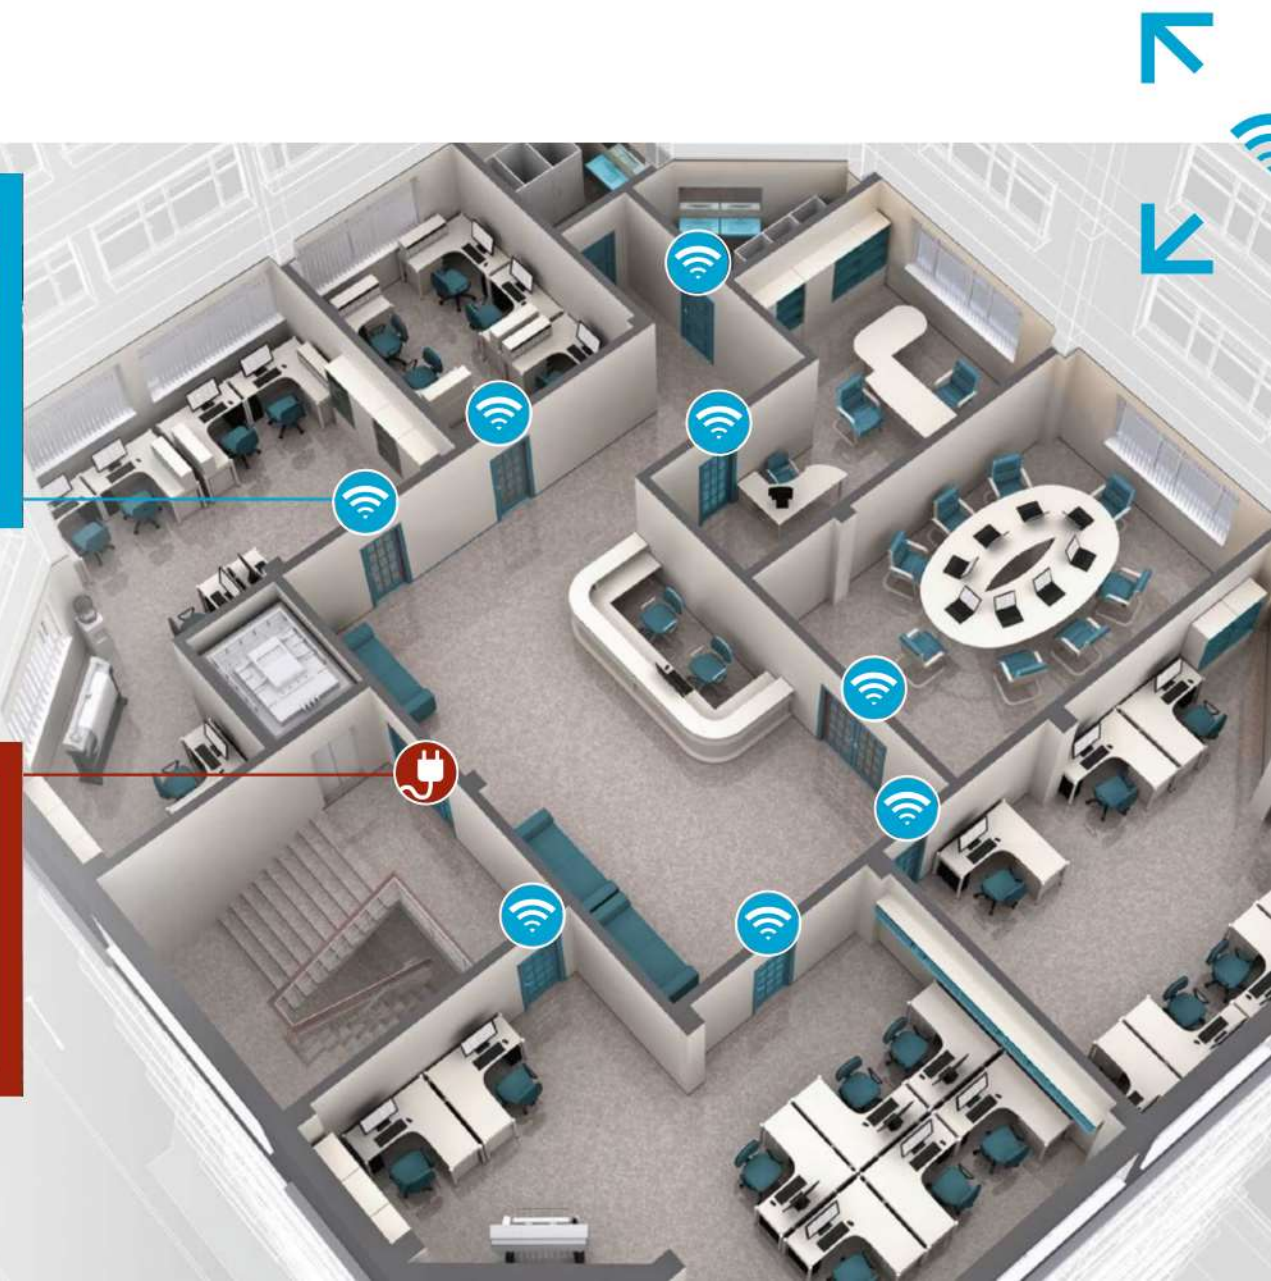

... während Sie Ihr aktuelles System beibehalten.