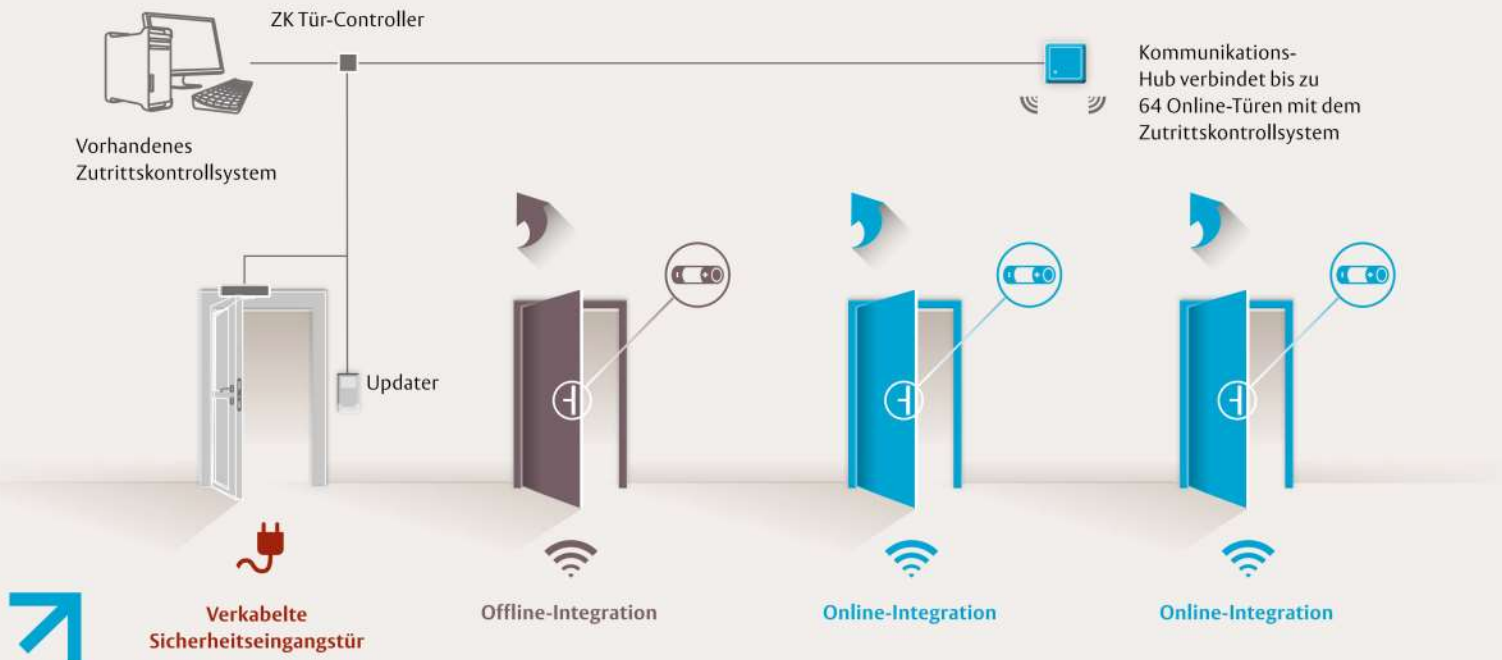

Hier kann die Aperio-Technologie helfen. Türen werden einfach und kabellos mit Aperio-Komponenten (Zylinder, Beschläge, Schlösser oder Drücker) mit integrierten RFID-Lesegeräten ausgestattet und in Ihr Zutrittskontrollsystem eingebunden. Mit Aperio-Komponenten bekommen Sicherheitsbeauftragte und Facility Manager größere Kontrolle und können schnell auf organisatorische Änderungen reagieren. Sie müssen nur ein einziges Sicherheitssystem überwachen. Benutzer haben nur ein Identmittel (RFID, mobil, tragbar) für alle ihre Zutrittsanforderungen.

Fügen Sie einfach mehr Türen hinzu ...

... während Sie Ihr aktuelles System beibehalten.

Kabellose Aperio-Zutrittskontrolltechnologie passt sich Ihren Sicherheitsanforderungen an

Zutrittsverwaltung wahlweise offline oder online möglich

Aperio Online-Integration: Türüberwachung in Echtzeit

Aperio Online-Integrationen in Echtzeit, Lock-to-System-Kommunikation, sofortige Ereignisprotokolle und Ver-/Entriegelung per Fernzugriff. Durch die Online-Integration haben Sie die umfassende Zutrittskontrolle und können schnell auf jeden Notfall reagieren.

Aperio Offline-Integration: Zutrittsberechtigungen auf Karte über Updater

Aperio Offline-Komponenten werden kabellos installiert und fügen sich nahtlos in ein neues oder bestehendes Zutrittskontrollsystem ein. Individuelle Aktualisierungen der Schließ- und Benutzerberechtigungen können aus der Ferne oder lokal durchgeführt werden, auch mit Aperio Update-Lesern.