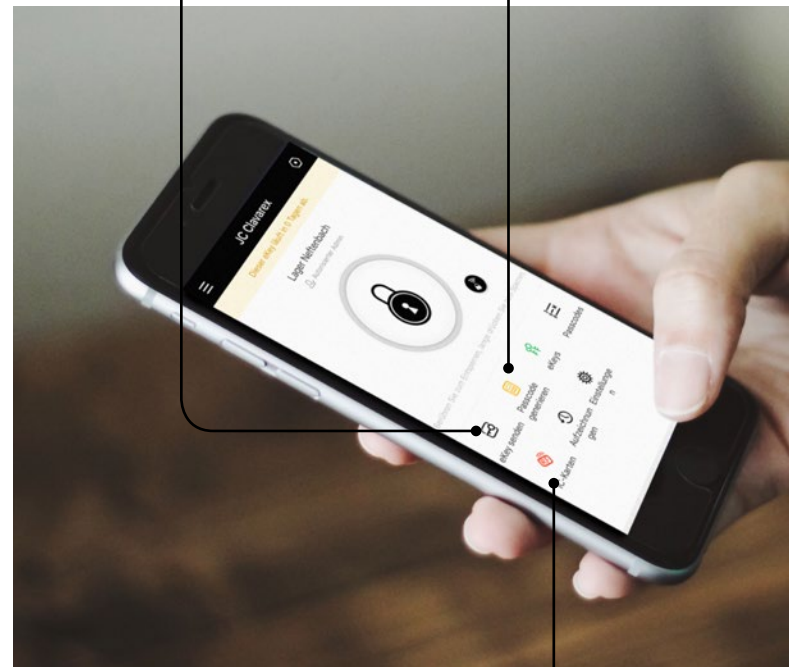

Zutritt vergeben mit der JC App.

Sie vergeben Zutritte zu Räumen, Co-working Spaces, Firmen oder Ihrem Ferienhaus einfach über die JC App.