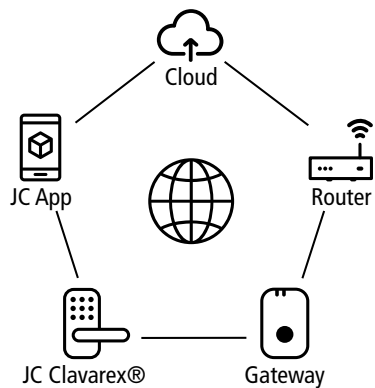

In Echtzeit Management mit Ihrem Smartphone oder in der Cloud.

Sie sind der Master mit dem Smartphone, verwalten die Zutritte übersichtlich und schnell, und können diese direkt via e-key an Ihre Kontakte versenden.

Prinzipschema

Vernetzt, einfach und sicher

Zutritt vergeben mit der JC App.

Sie vergeben Zutritte zu Räumen, Co-working Spaces, Firmen oder Ihrem Ferienhaus einfach über die JC App.

Viele Möglichkeiten, eine Tür zu öffnen.

Sie wissen, wer die Türe geöffnet hat und mit welchem Medium. Öffnen Sie Ihre Türe mit dem Smartphone, Keyfob oder tippen Ihren persönlichen PIN-Code ein.

Flexibilität, Zuverlässigkeit sowie Ortsunabhängigkeit

- Office Funktion
- Remote Öffnung
- Touch to unlock
- Löschen der Berechtigungen in Echtzeit