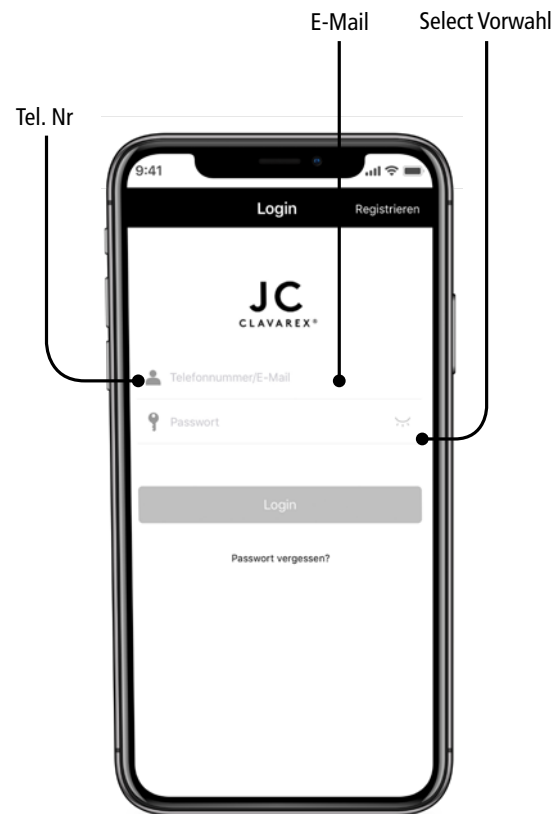

## Einfache Registrierung schnell und direkt in der App.

Sie registrieren sich direkt in der App mit Ihrer Telefon Nummer oder mit Ihrer E-Mail Adresse um die Zutritte bedienen zu können.

JC Clavarex® the smart solution  
for your door

Smartphone for Smarthome

Easy to handle  
Easy to send PIN-Codes

Easy to add user  
Easy to send eKeys

Cloud managed  
Zutritte in der App verwalten oder  
noch übersichtlicher in der Cloud.  
Fragen Sie ihren Partner vor Ort