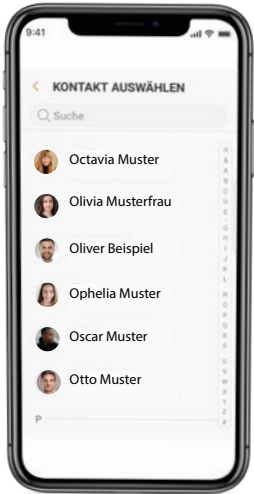

## Einfache Registrierung schnell und direkt in der App.

Sie registrieren sich direkt in der App mit Ihrer Telefon Nummer oder mit Ihrer E-Mail Adresse um die Zutritte bedienen zu können.

JC Clavarex® the smart solution  
for your door

Smartphone for Smarthome

Easy to handle  
Easy to send PIN-Codes

Easy to add user  
Easy to send eKeys

Cloud managed  
Zutritte in der App verwalten oder  
noch übersichtlicher in der Cloud.  
Fragen Sie ihren Partner vor Ort

# JC CLAVAREX®

THE SMART SOLUTION FOR YOUR DOOR

## In Echtzeit Management mit Ihrem Smartphone oder in der Cloud.

Sie sind der Master mit dem Smartphone, verwalten die Zutritte übersichtlich und schnell, und können diese direkt via e-key an Ihre Kontakte versenden.